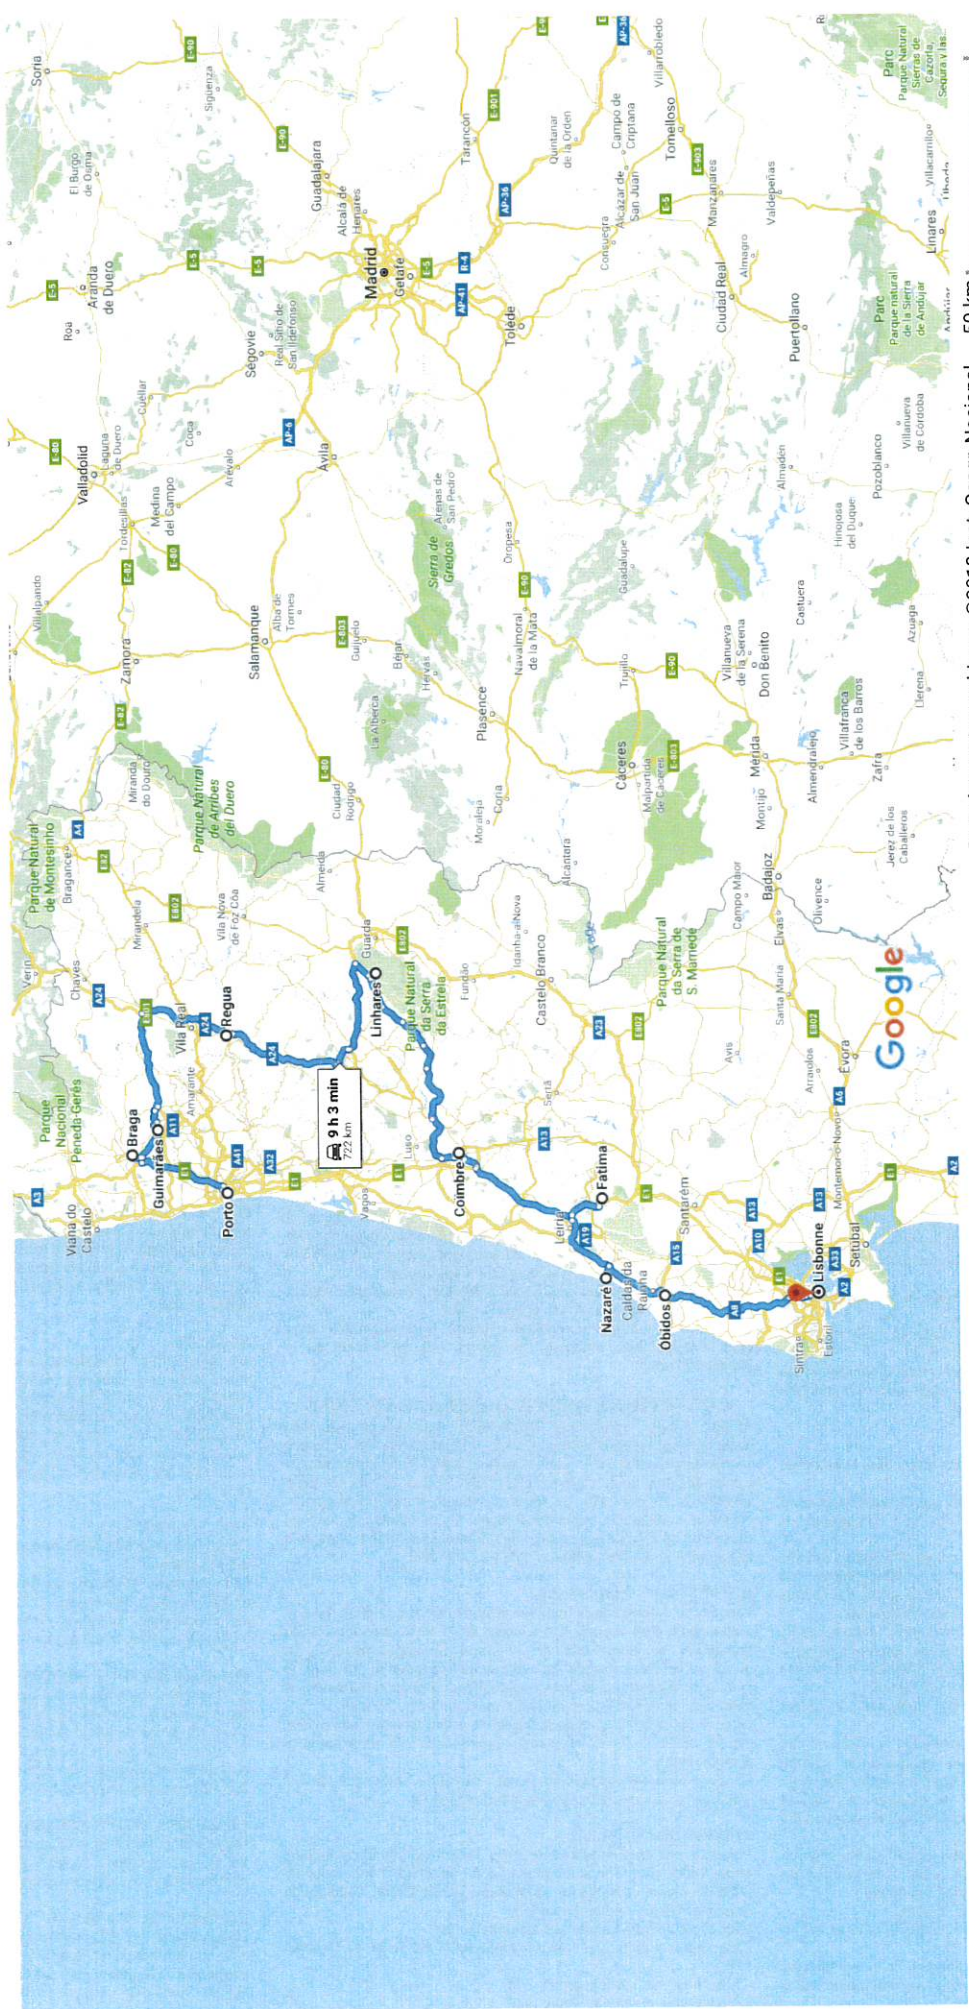

Google Maps Porto, Portugal à Lisbonne, Portugal

En voiture 722 km, 9 h 3 min

Données cartographiques ©2019 Inst. Geogr. National